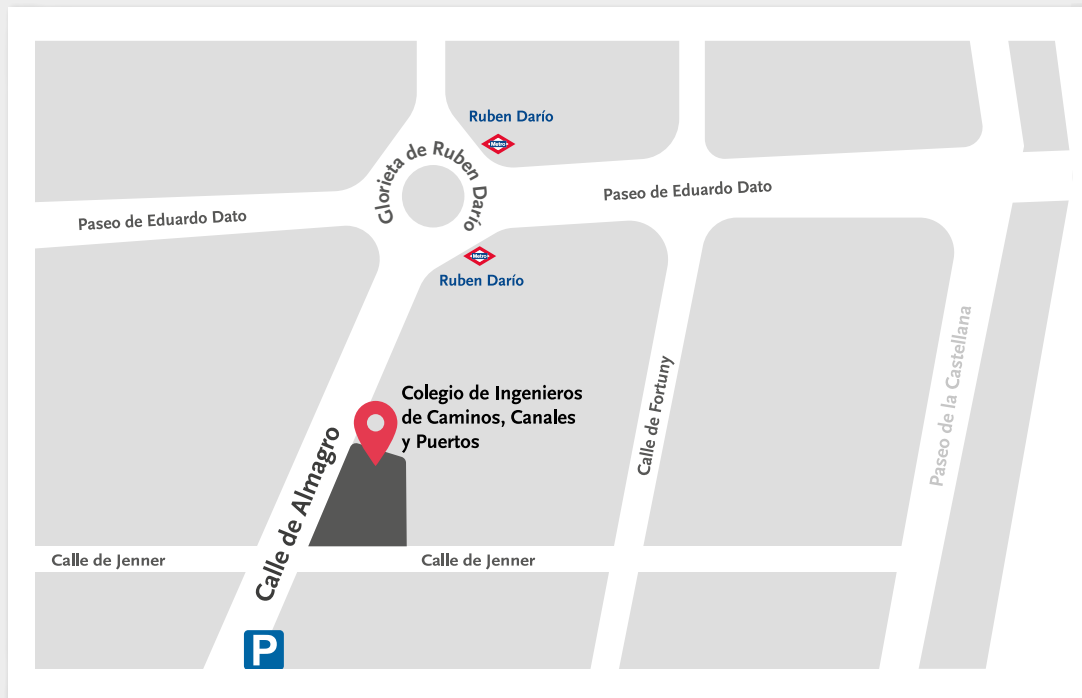

CÓMO LLEGAR | HORARIO | CONTACTO

HORARIO

Lunes a viernes de 8:30 a 20:30

CONTACTO

Teléfono: 913081988

Email: mario.carrascon@ciccp.es

CÓMO LLEGAR

C/ de Almagro, 42 - 28010 Madrid

Transporte público (metro y autobús a 50 metros)

Parking público a 100 metros

Posibilidad de descarga en calle de Jenner