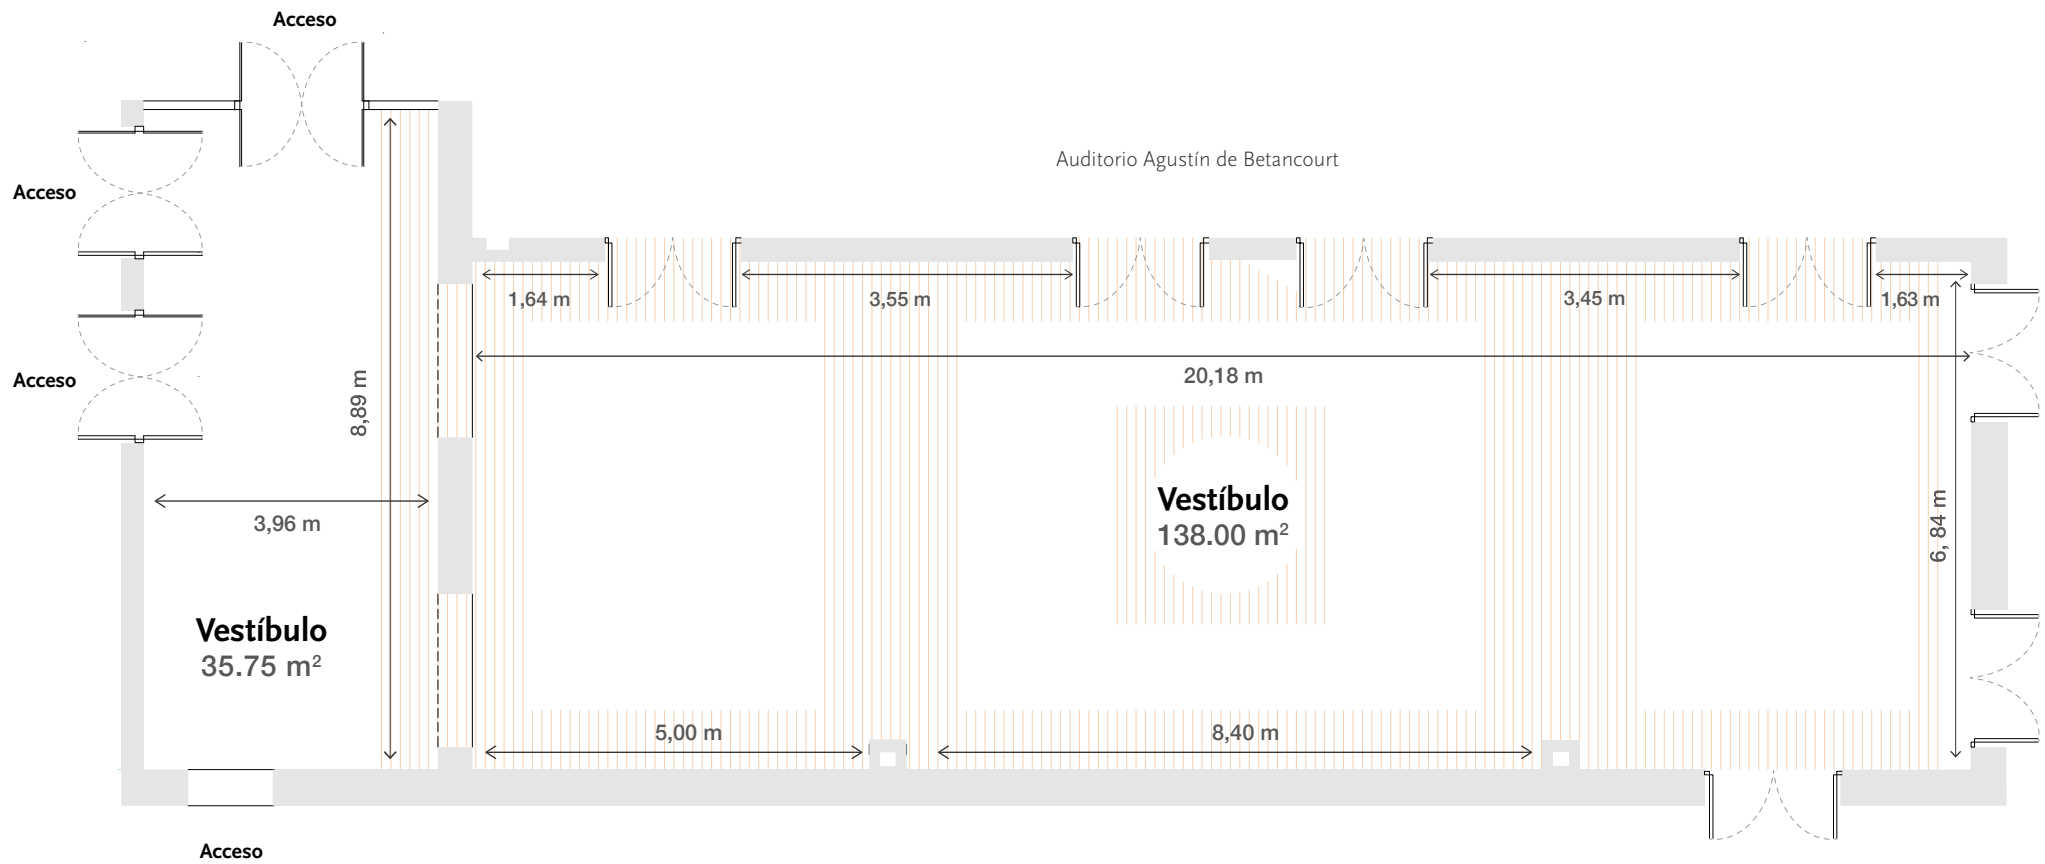

Sala de exposiciones de **140 m²** | Vestíbulo de **35 m²**

4 pantallas de proyección

2 Proyectoros

Espacio sonorizado

Posibilidad de streaming

1 Cámara 180° FULL HD

Iluminación específica para exposición y eventos

Cabina de audiovisuales

Wifi

Espacio DEA

ESQUEMA MEDIDAS DE LA SALA DE EXPOSICIONES

(Representación gráfica no a escala del espacio)

Tarifas

Eventos, desayunos y otros usos

Jornada completa	1.900 €
Mañana (9-15 h.)	1.200 €
Tarde (15-19 h.)	1.600 €
Uso por horas (€/hora)	1.000 €

Transporte público (metro y autobús a 50 metros)

Parking público a 100 metros

Posibilidad de descarga en calle de Jenner